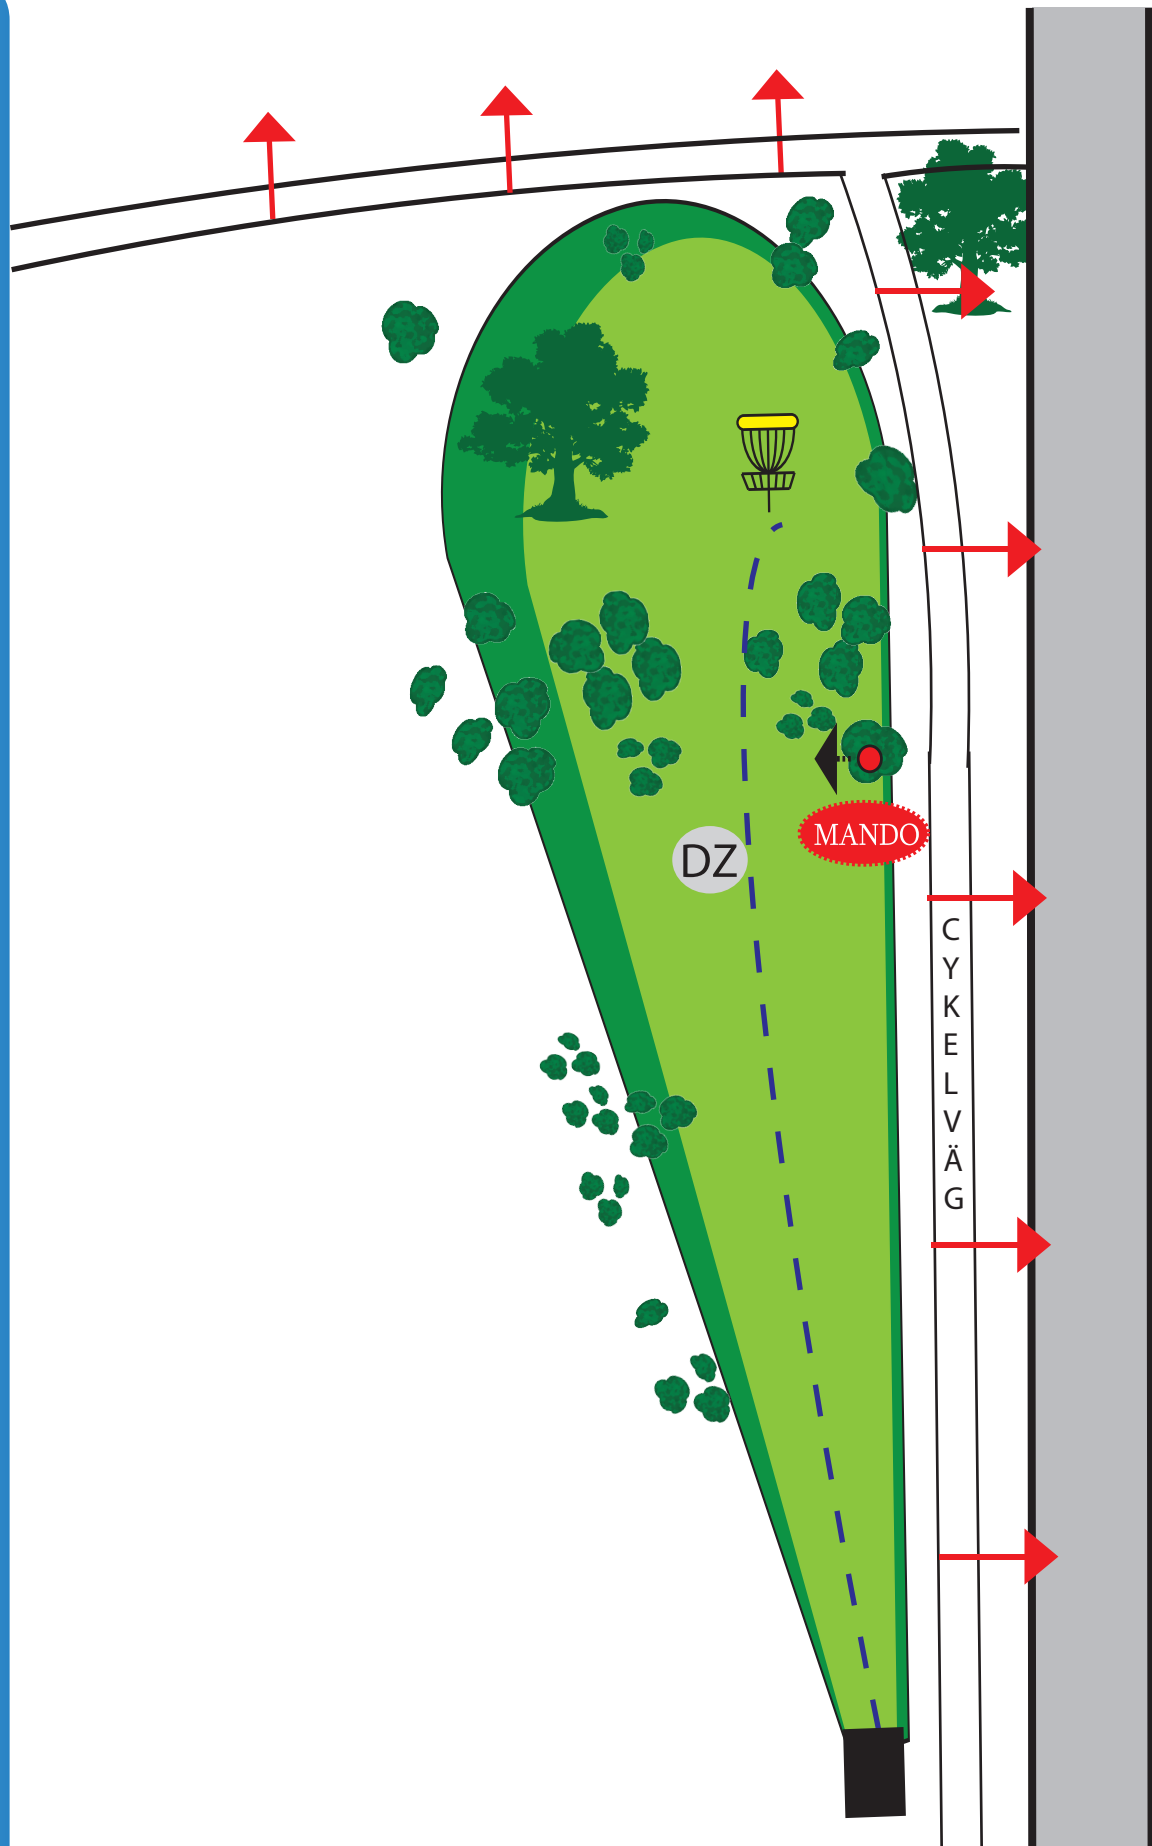

TÄVLINGSUTKAST

Observera att detta utkast pga ENDAST får användas
för tävlingar där funktionärer kan garantera
säkerheten för gångare och cyklister.

91m
Par 3

OB:
Bakom och
vänster om korg.
Upphöjd korg

Eksjö Camping
& KONFERENS