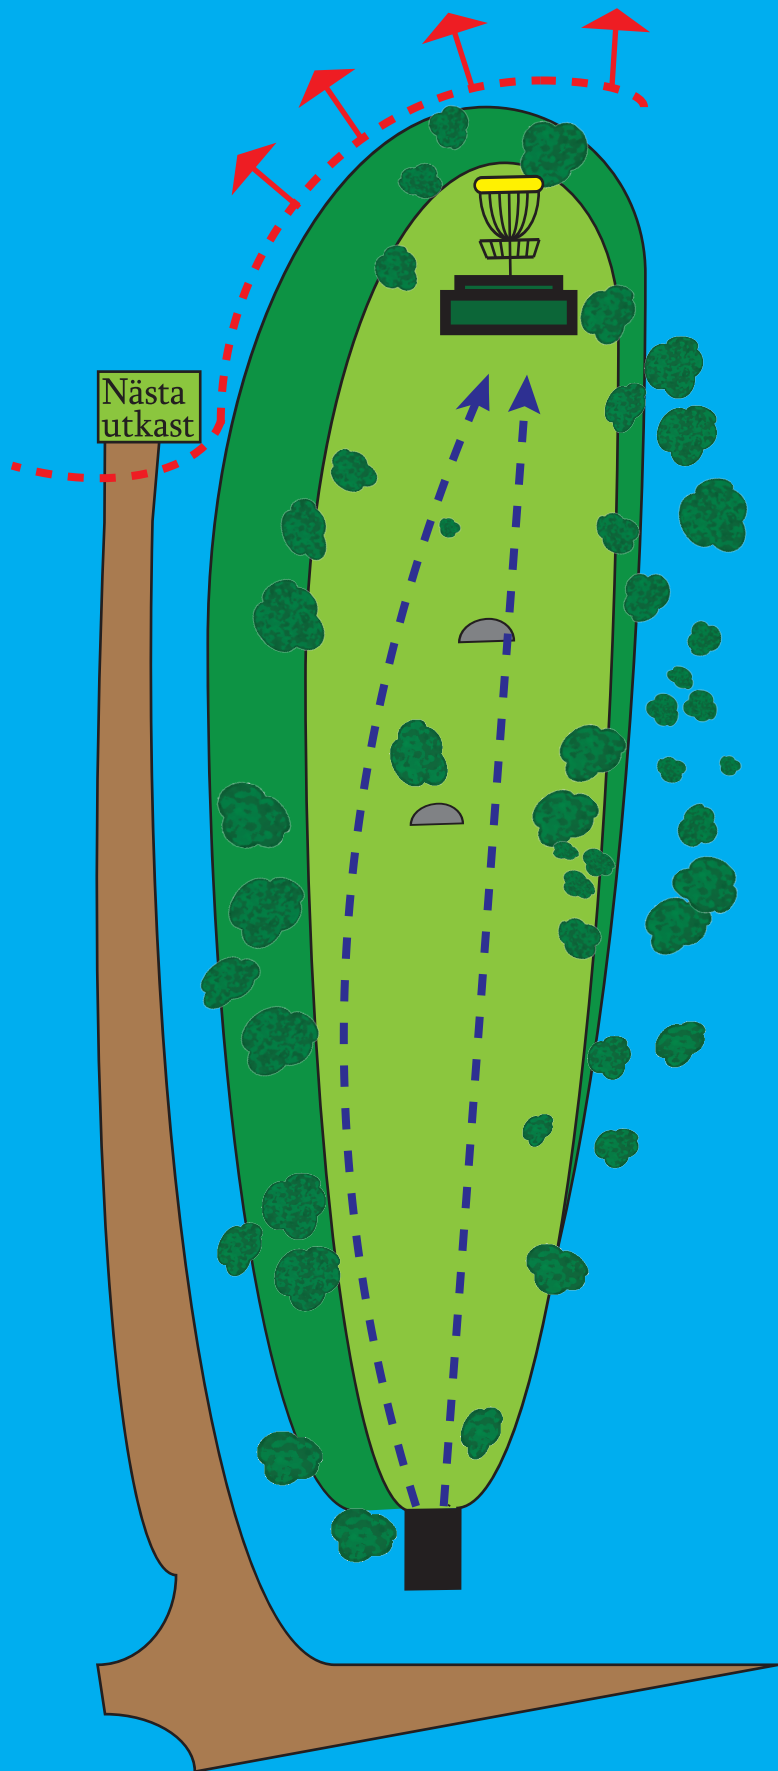

TÄVLINGSUTKAST

Observera att detta utkast pga ENDAST får användas
för tävlingar där funktionärer kan garantera
säkerheten för gångare och cyklister.

91m
Par 3

OB:
Bakom och
vänster om korg.
Upphöjd korg

Eksjö Camping
& KONFERENS