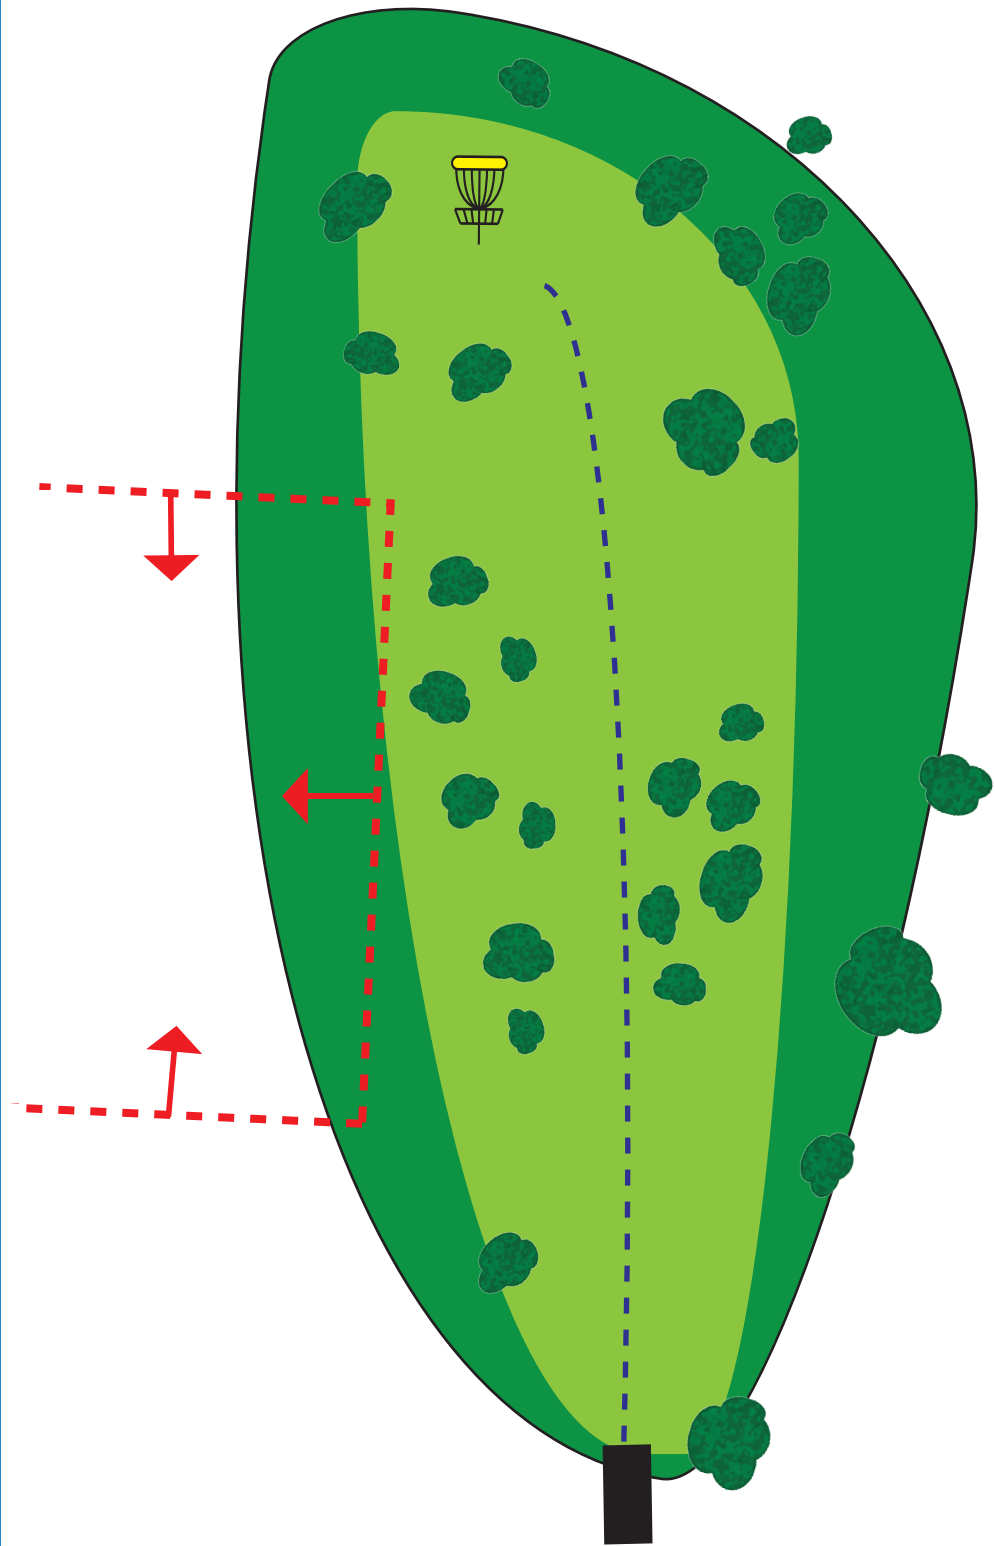

71m

Par 3

-1m

OB:
Vänster enligt karta
Kontrollera att ingen
står vid korg när ni
kastar

Eksjö Camping
& KONFERENS
/OPTIMERA/
Bygghandeln för profitt

ELS Eksjö Lantbruks Service AB
Verkstad • Reservdelar • Hydraulik • Foder
Skog & trädgårdsbutik
Tel 0381-390 00
Vi säljer och monterar Auttomover