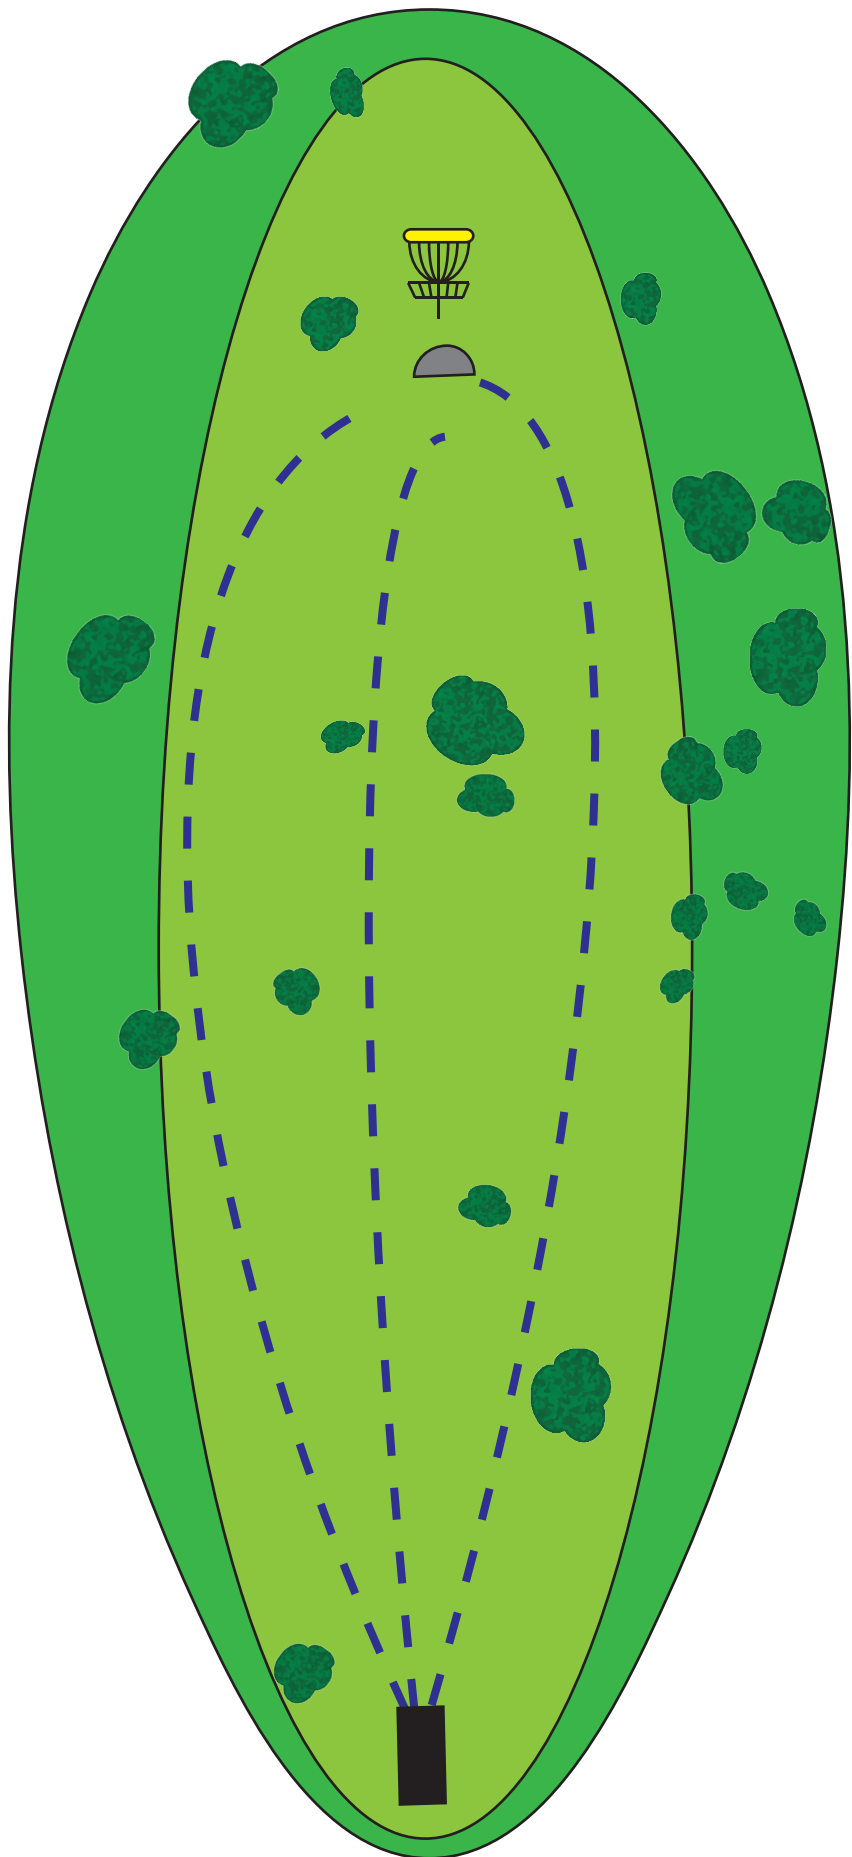

TÄVLINGSUTKAST