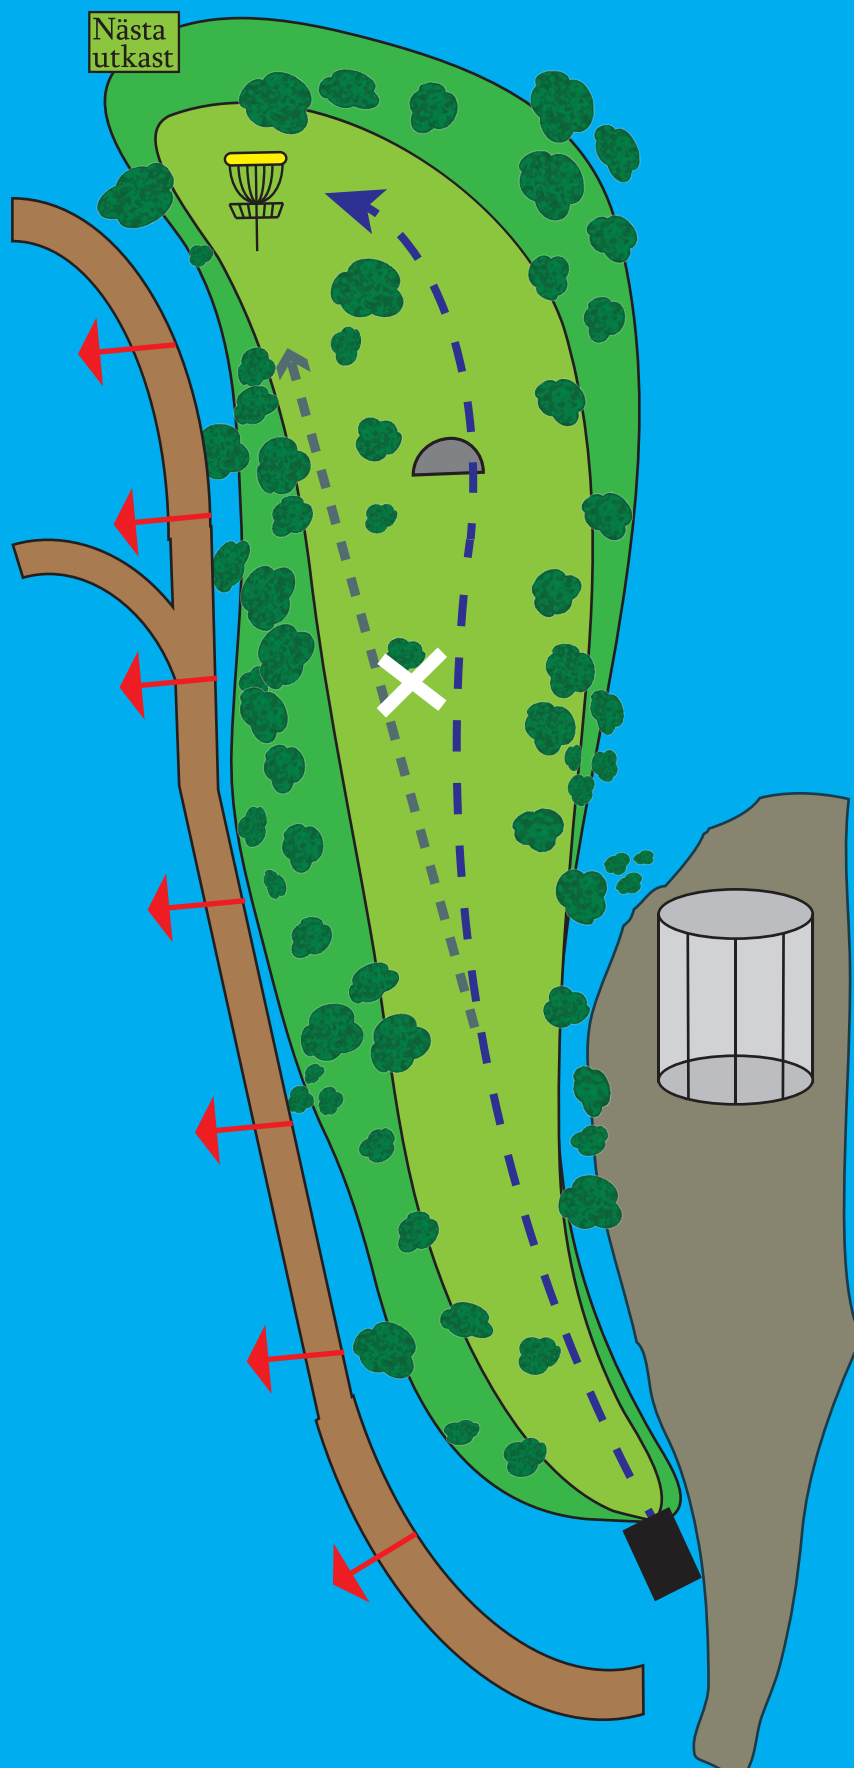

OB:

På och utanför
gångväg vänster
Vitt kryss utgör
riktmärke

Eksjö Camping
& KONFERENS

OPTIMERA
Bygghandel för proffs

malwa
Transab

ELS Eksjö Lantbruks Service AB
Verkstad • Reservdelar • Hydraulik • Foder
Skog & trädgårdsbutik
Tel 0381-390 00
Vi säljer och monterar Autotracer