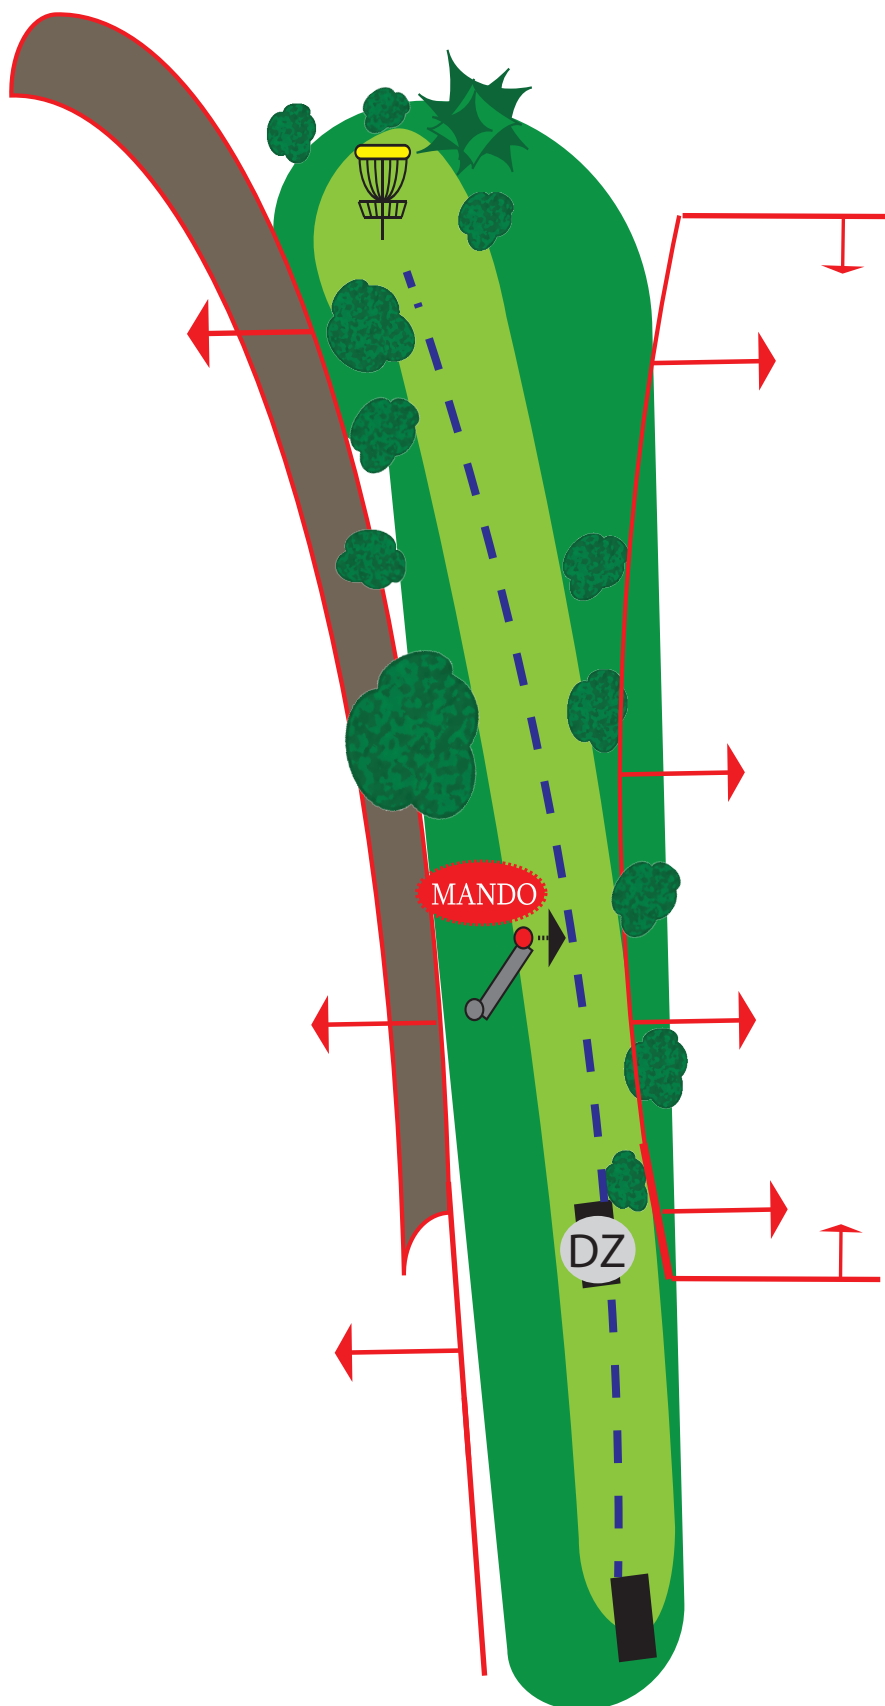

80m

Par 3

OB: Höger samt på och vänster om motionsspår
Missat mando ger plikt och kast från DZ

SE UPP FÖR FÖRBIPASSERANDE!

TÄVLINGSUTKAST

2

91m

Par 3