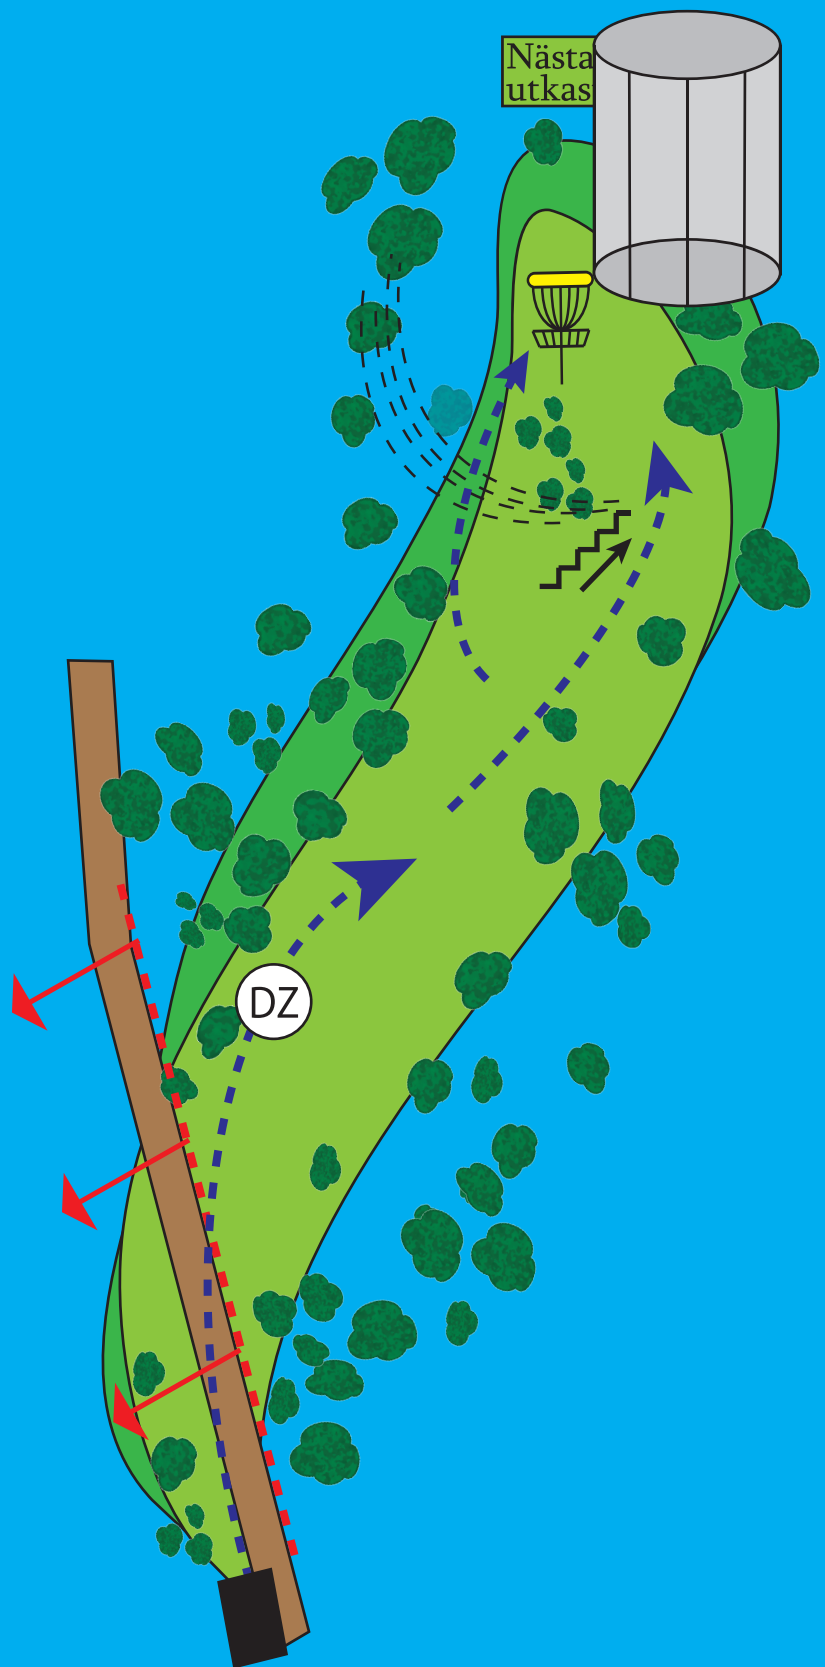

13

126 m
Par 4

+4m

OB:
På och vänster
om gångväg.
Kast i OB medför
plikt och kast
från DZ

SE UPP FÖR
FÖRBIPASSERANDE!

Eksjö Camping
& KONFERENS

OPTIMERA
Bygghandel för proffs

malwa
Transab

ELS Eksjö Lantbruks Service AB
Verktad • Reservdelar • Hydraulik • Foder
Skog & trädgårdsbutik
Tel 0381-390 00
Vi säljer och monterar Autotrövar

S & S Bilservice AB

GILBERT GUSTAFSSONS
ENTR EKSJÖ

Vi gräver för Er!
Jarls
20020 • 0381 390 84 • 0381 390 80
www.jarls.eu

EKSJÖ
KOMMUN

ESS
EKSTRÖMS SKOGS SERVICE