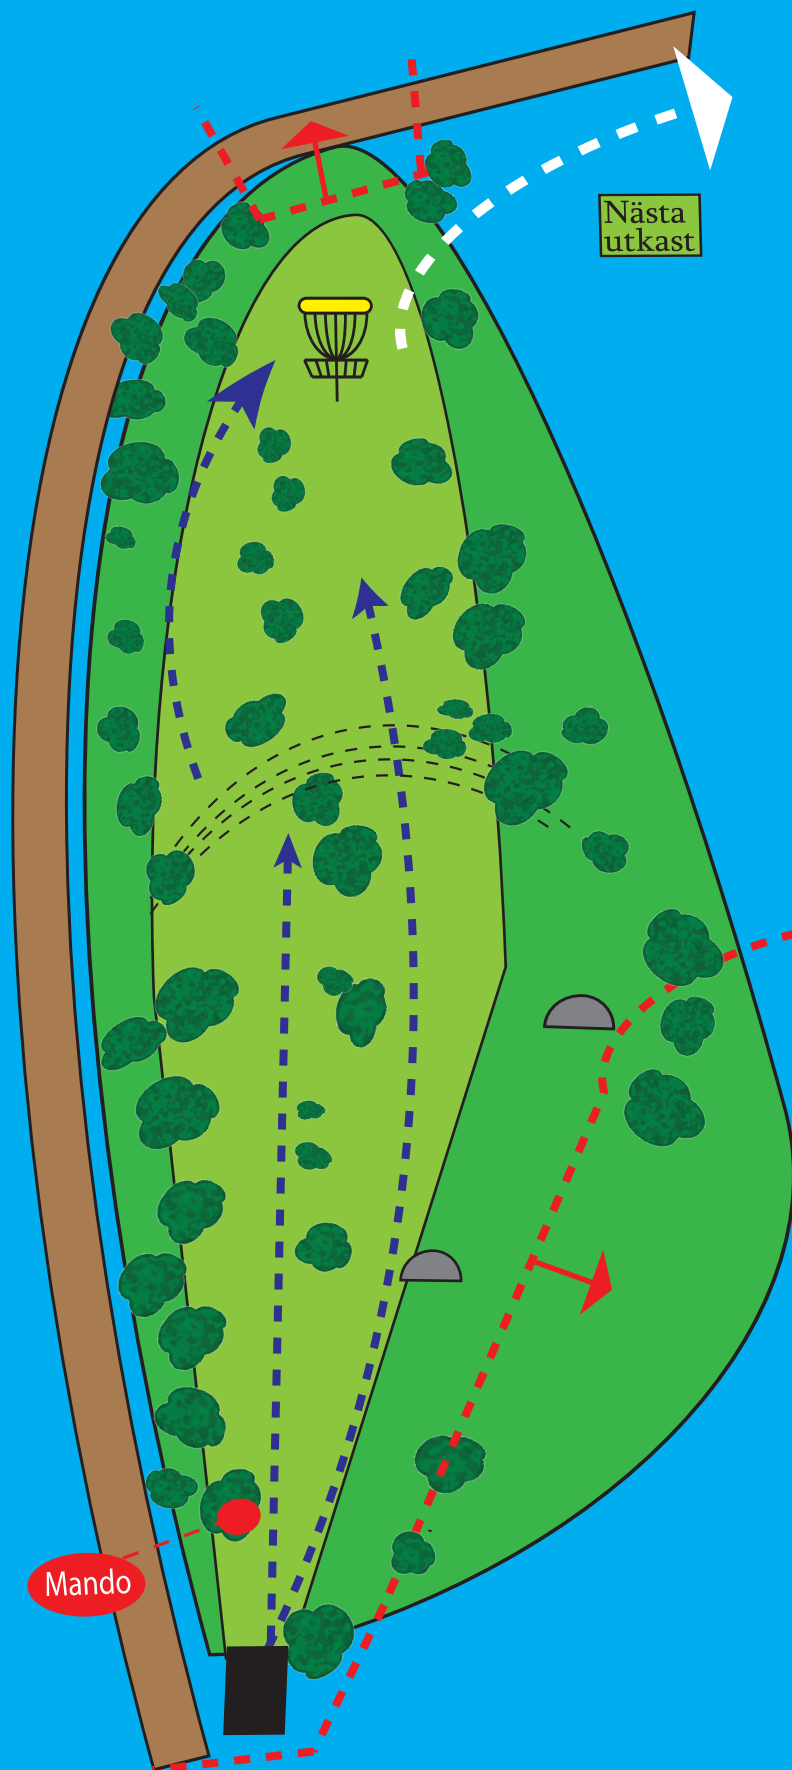

GILBERT GUSTAFSSONS
ENTR & EKSJÖ

Vi gräver för Er!
Jarls
20050 • 430 00 84 • 430 00
www.jarls.eu

ESS
EKSTRÖMS SKOGS SERVICE

95m
Par 3

OB:
Tidigt höger samt
bakom korg.
Plikt+omkast vid
missat mando.

**Eksjö Camping
& KONFERENS**