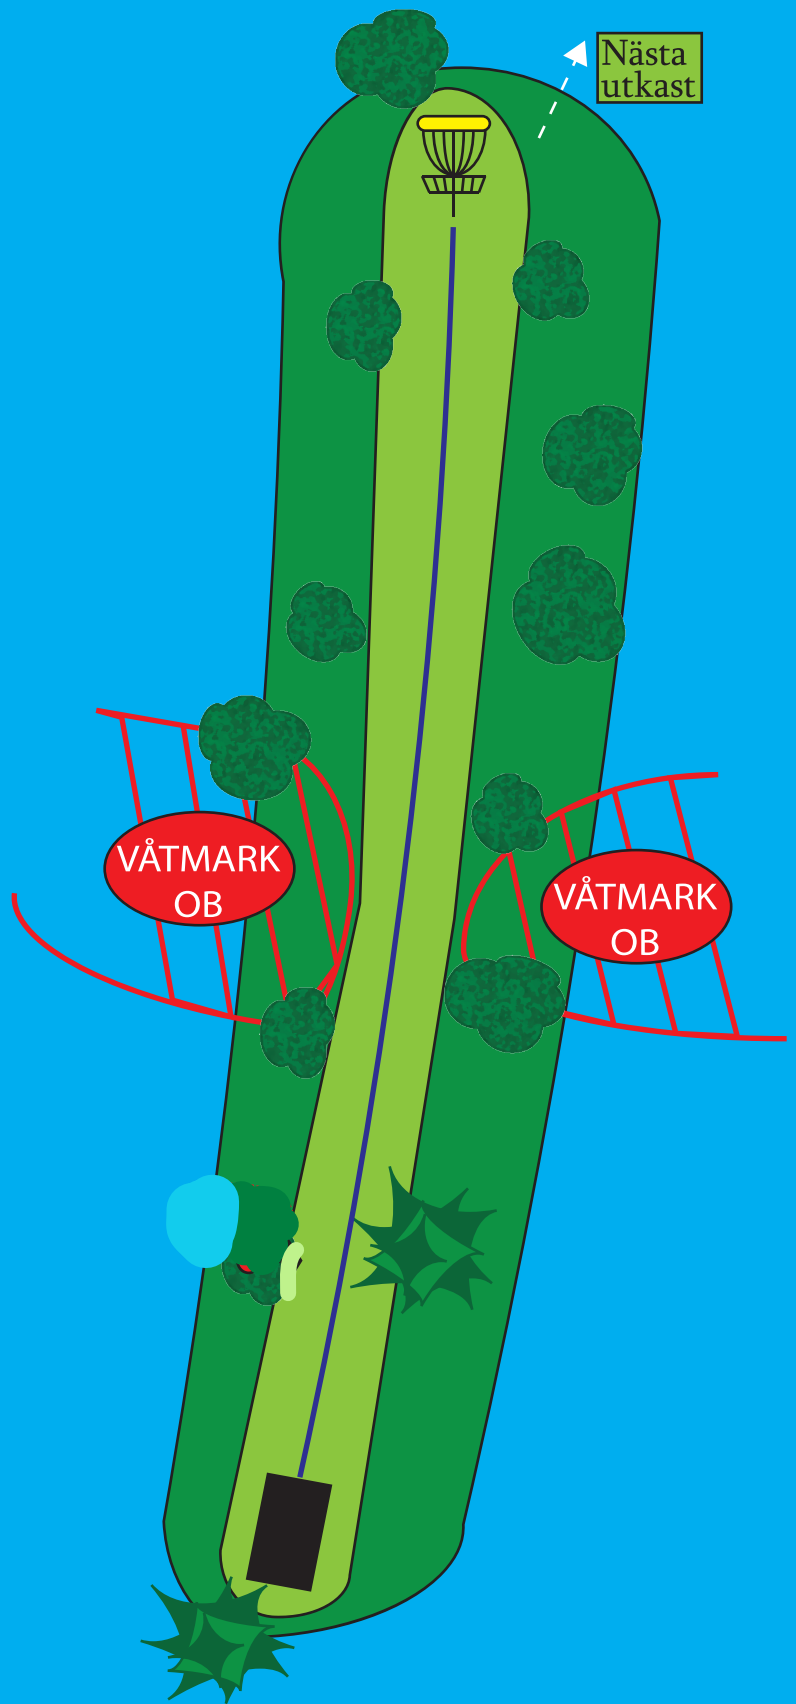

2

91m

Par 3

OB: Våtmark

Eksjö Camping
& KONFERENS

OPTIMERA
Bygghandel för proffs

malwa
Transab

ELS Eksjö Lantbruks Service AB
Verktad • Reservdelar • Hydraulik • Foder
Skog & trädgårdsbutik
Tel 0381-390 00
Vi säljer och monterar Automover

S & S Bilservice AB

GILBERT GUSTAFSSONS
ENTR EKSJÖ

Vi gräver för Er!
Jarls
23000 • 0381 395 81 • 0381 395 80
www.jarls.eu

ESS
EKSTRÖMS SKOGS SERVICE