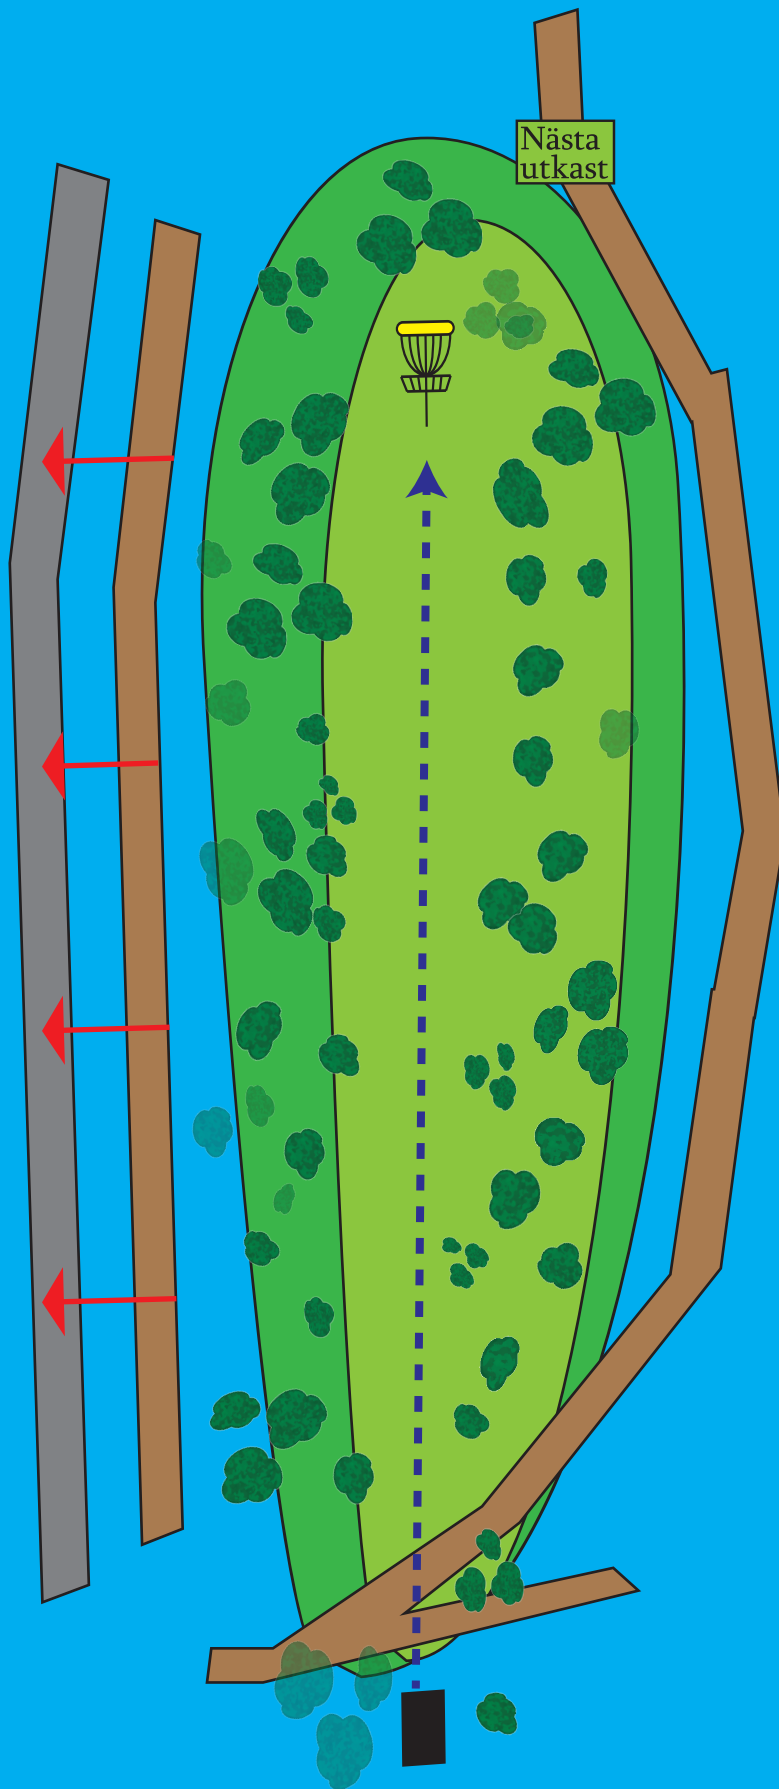

OB:
Gångväg vänster

SE UPP FÖR
FÖRBIPASSERANDE!

Eksjö Camping
& KONFERENS

OPTIMERA
Bygghandel för proffs

malwa
Transab

ELS Eksjö Lantbruks Service AB
Verktad • Reservdelar • Hydraulik • Foder
Skog & trädgårdsbutik
Tel 0381-390 00
Vi säljer och monterar Autotractor