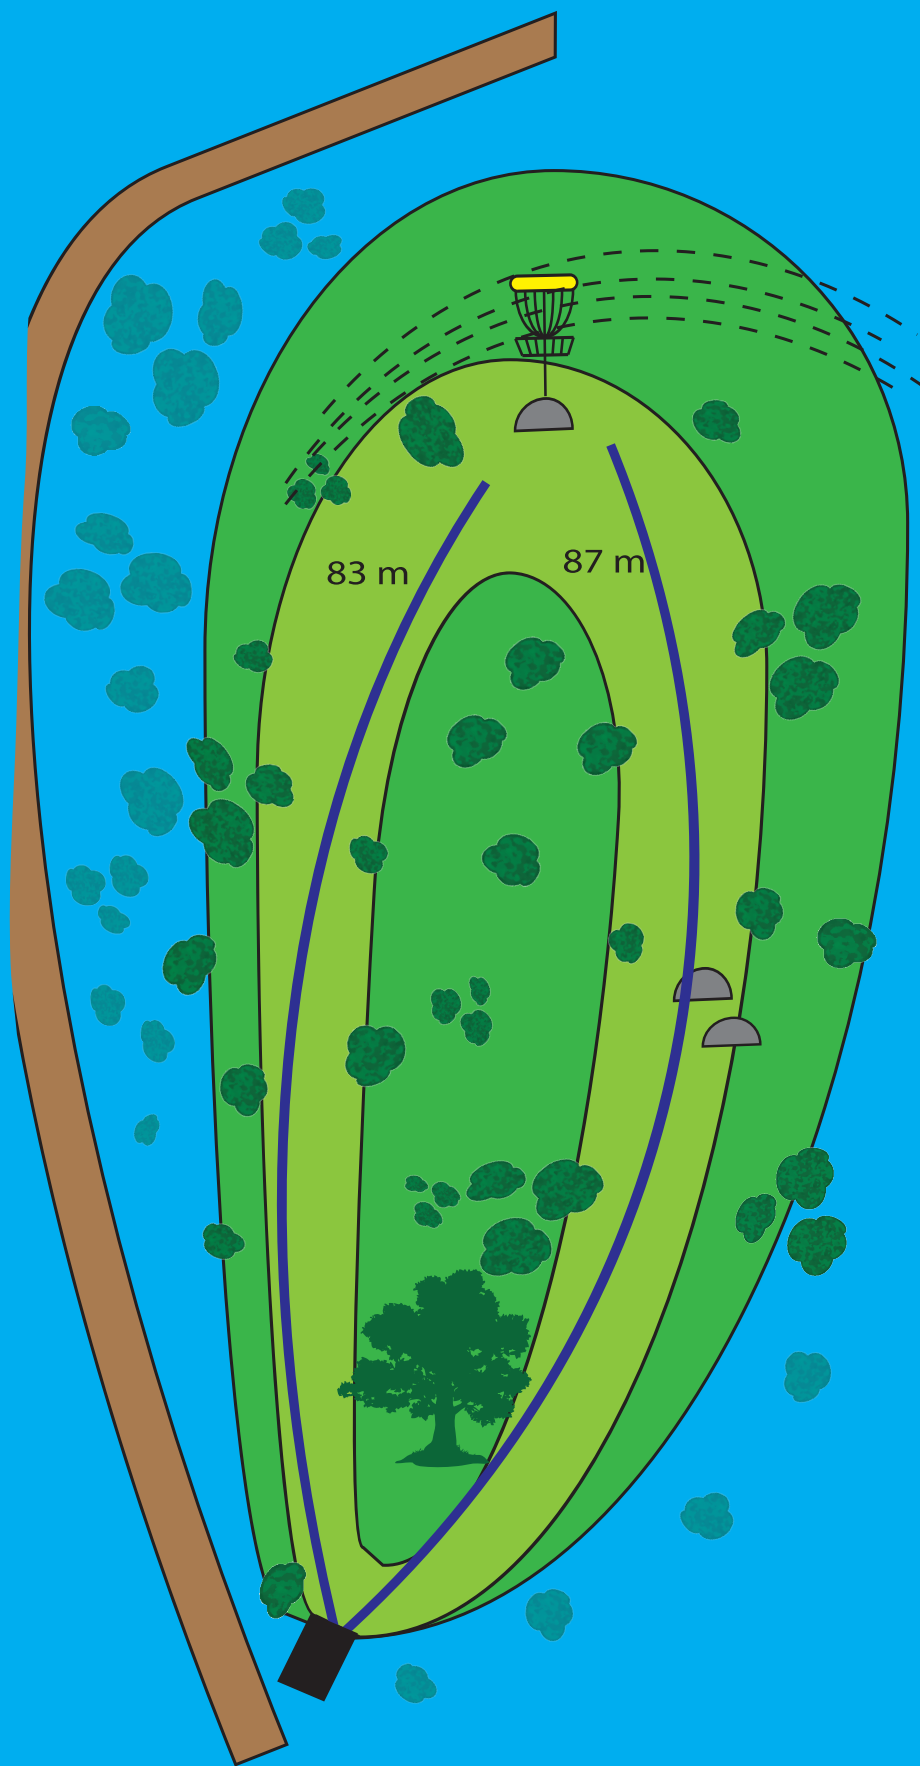

18

83m
Par 3

— +0m

Upphöjd korg
med brant
sluttning bakom

Eksjö Camping
& KONFERENS

OPTIMERA
Bygghandel för proffs

malwa
Transab

ELS Eksjö Lantbruks Service AB
Verktad • Reservdelar • Hydraulik • Foder
Skog & fridgårdsbuk
Tel 0381-390 00
Vi säljer och monterar Auttomover

S & S Bilservice AB

GILBERT GUSTAFSSONS
ENTR EKSJÖ

Vi gräver för Er!
Jarls
20000 • 1100 000 84 • 110000
www.jarls.eu

EKSJÖ
KOMMUN

ESS
EKSTRÖMS SKOGS SERVICE