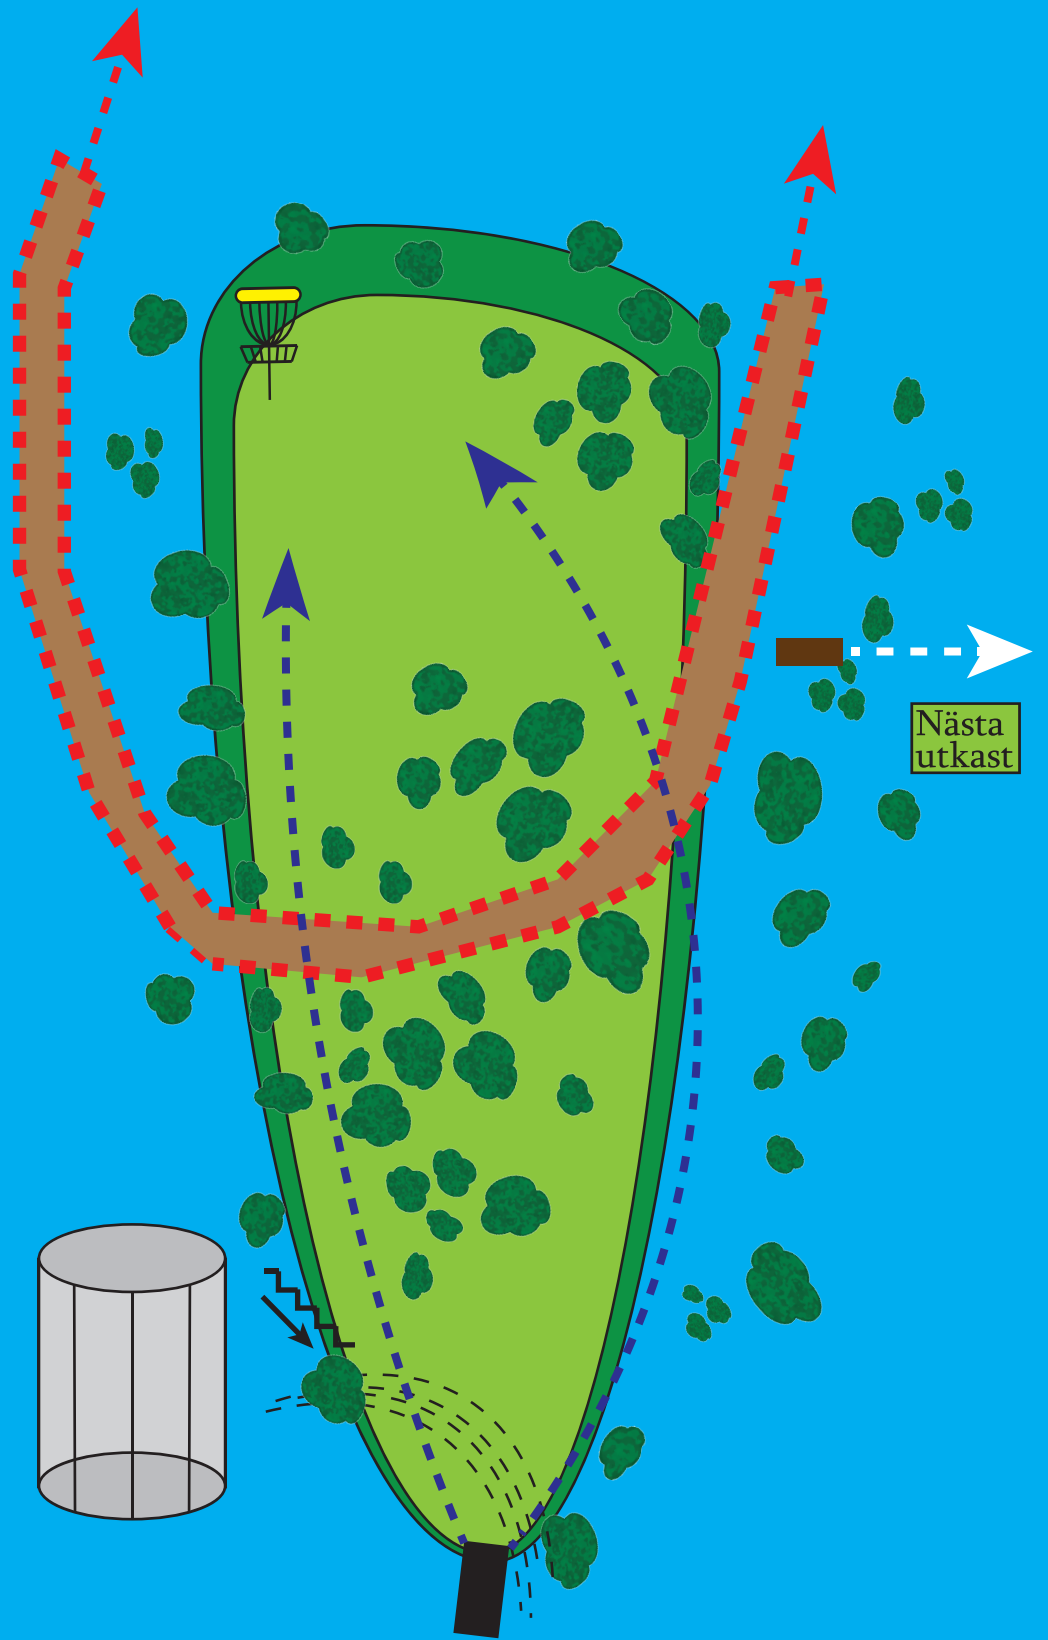

OB:
På gångväg

**SE UPP FÖR
FÖRBIPASSERANDE!**

**Eksjö Camping
& KONFERENS**

OPTIMERA
Bygghandel för proffs

malwa
Transab

ELS Eksjö Lantbruks Service AB
Verktad • Reservdelar • Hydraulik • Foder
Skog & trädgårdsbutik
Tel 0381-390 00
Vi säljer och monterar Auttomover