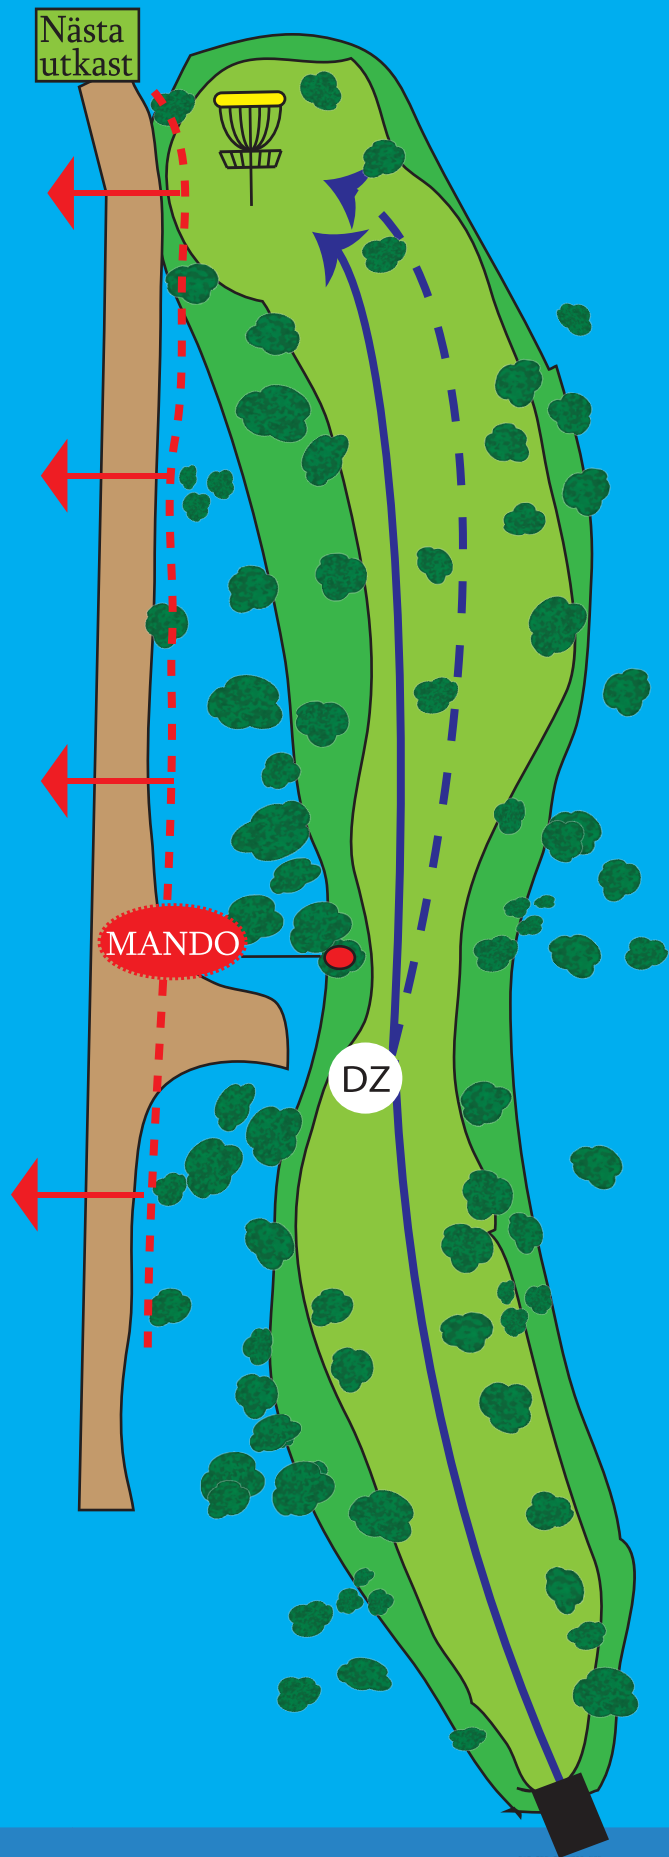

+5m

OB:

På och utanför
motionsspår
Missat mando
ger plikt och
kast från DZ

Eksjö Camping
& KONFERENS

OPTIMERA
Bygghandel för proffs

malwa
Transab

ELS Eksjö Lantbruks Service AB
Verkstad • Reservdelar • Hydraulik • Foder
Skog & trädgårdsbutik
Tel: 0381-390 00
Vi säljer och monterar Autotracker